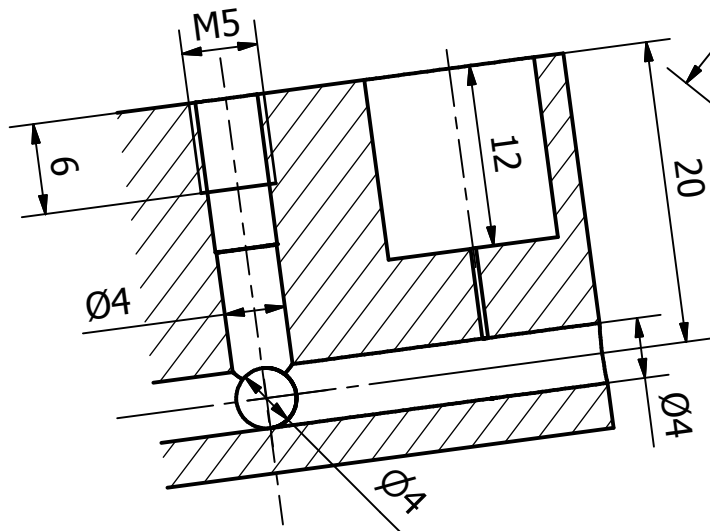

C-C (2:1)

B-B (2:1)

D-D (2:1)

Tolérances générales : ISO 2768 - fK

Combepine 8 Champ-Fleury CH-1233 Bernex email : combepine.michel@gmail.com tél : +41 22 757 26 97 fax: +41 22 757 26 98	acier inoxydable	Date 28.07.2016	Ech : 2:1
	Distributeur4x		