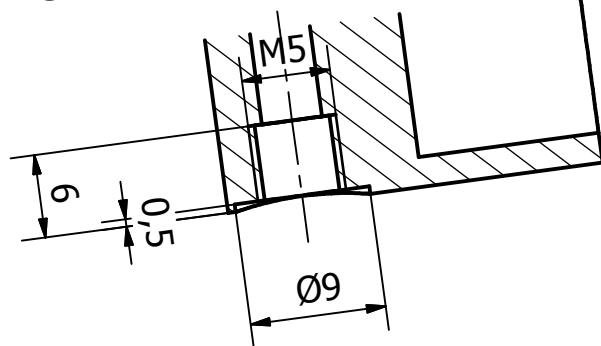

C-C (2:1)

B-B (2:1)

D-D (2:1)

Tolérances générales : ISO 2768 - fK

Combepine 8 Champ-Fleury CH-1233 Bernex email : combepine.michel@gmail.com tél : +41 22 757 26 97 fax: +41 22 757 26 98	acier inoxydable	Date 28.07.2016	Ech : 2:1
	Distributeur4x		