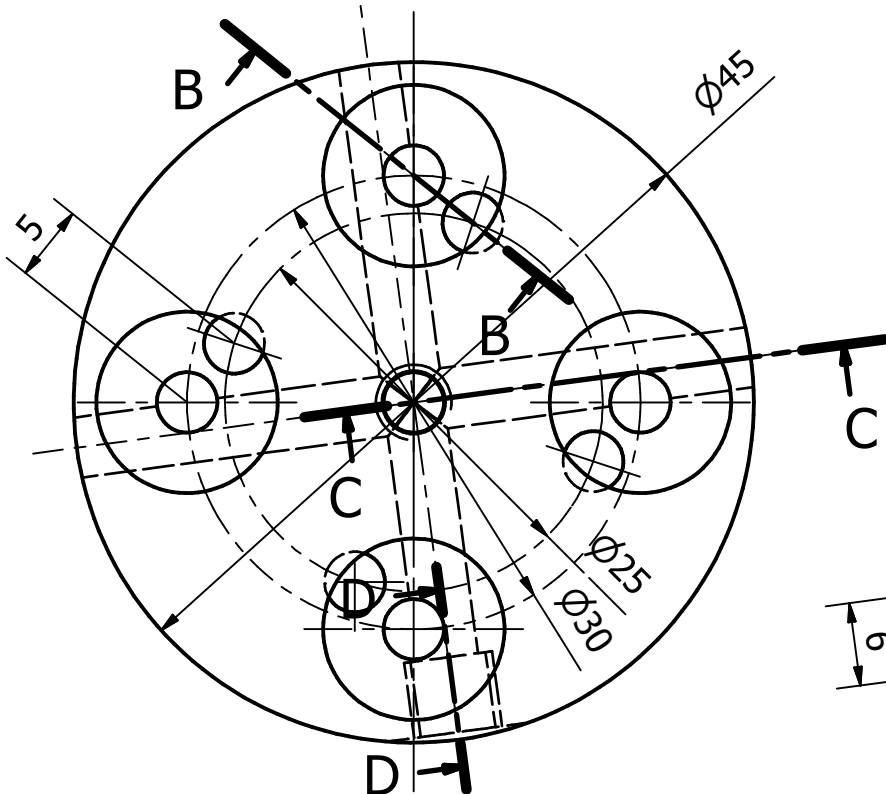

C-C (2:1)

B-B (2:1)

D-D (2:1)

Tolérances générales : ISO 2768 - fK

Combepine 8 Champ-Fleury CH-1233 Bernex email : combepine.michel@gmail.com tél : +41 22 757 26 97 fax: +41 22 757 26 98	acier inoxydable	Date 28.07.2016	Ech : 2:1
	Distributeur4x		