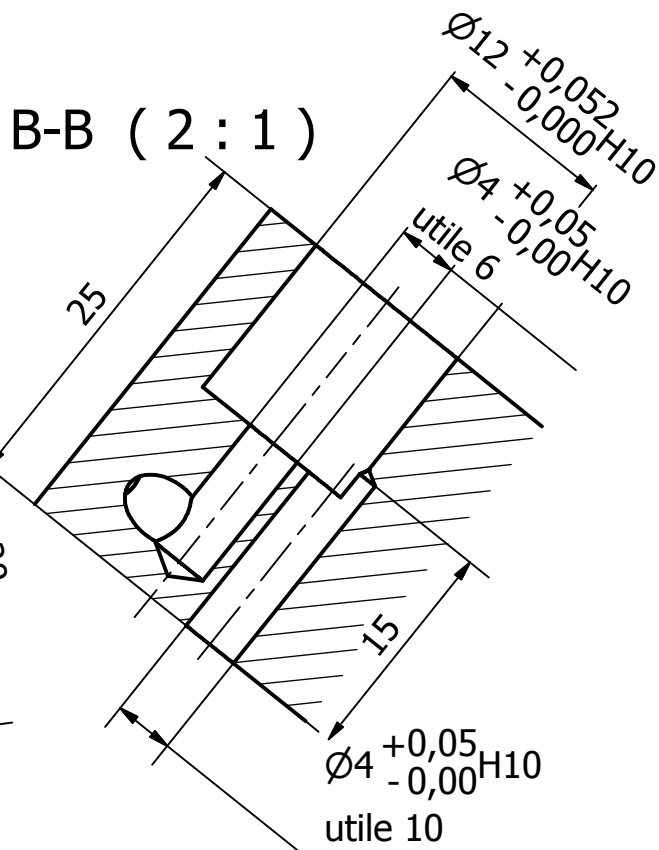

C-C (2:1)

B-B (2:1)

D-D (2:1)

Tolérances générales : ISO 2768 - fK

Combepine 8 Champ-Fleury CH-1233 Bernex email : combepine.michel@gmail.com tél : +41 22 757 26 97 fax: +41 22 757 26 98	acier inoxydable	Date 28.07.2016	Ech : 2:1
	Distributeur4x		