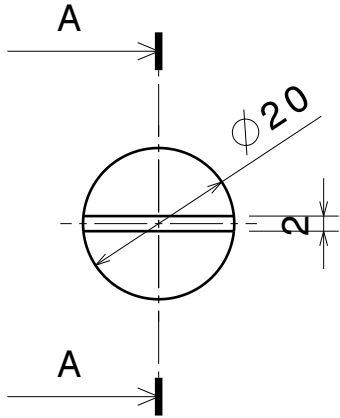

D

C

B

A

4

4

A-A

3

3

2

2

Acier brut
Chanfrein 2 mm

Vue iso

1

1

DESIGNED BY:
Damien
DATE:
Date

CHECKED BY:
Nom Prénom
DATE:
Date

SIZE
A4

SCALE
1:1

WEIGHT (kg)
Poids

DRAWING NUMBER
Référence

SHEET
1 / 1

Nom pièce ou produit

I	-
H	-
G	-
F	-
E	-
D	-
C	-
B	-
A	Date

This drawing is our property; it can't be reproduced or communicated without our written agreement.

D

C

B

A