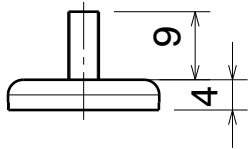

3

2

2

Acier brut
Chanfrein 2 mm

Vue iso

1

1

DESIGNED BY:
Damien
DATE:
Date

CHECKED BY:
Nom Prénom
DATE:
Date

SIZE
A4

SCALE
1:1

WEIGHT (kg)
Poids

DRAWING NUMBER
Référence

SHEET
1 / 1

Nom pièce ou produit

I	-
H	-
G	-
F	-
E	-
D	-
C	-
B	-
A	Date