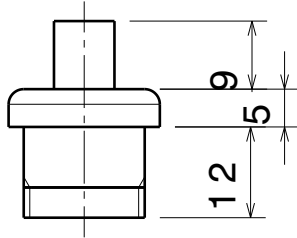

3

2

2

Chanfrein 2 mm
Acier brut

Vue iso

1

1

DESIGNED BY: Damien	<h1>Nom pièce ou produit</h1>
DATE: Date	
CHECKED BY: Nom Prénom	
DATE: Date	

SIZE A4	
------------	--

SCALE 1:1	WEIGHT (kg) Poids
--------------	----------------------

DRAWING NUMBER Référence	SHEET 1 / 1
-----------------------------	----------------

I	-
H	-
G	-
F	-
E	-
D	-
C	-
B	-
A	Date