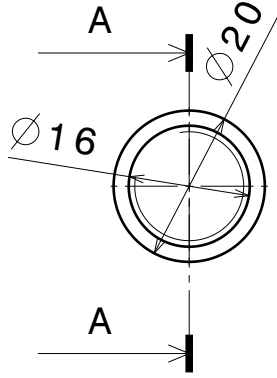

D

C

B

A

4

4

A-A

3

3