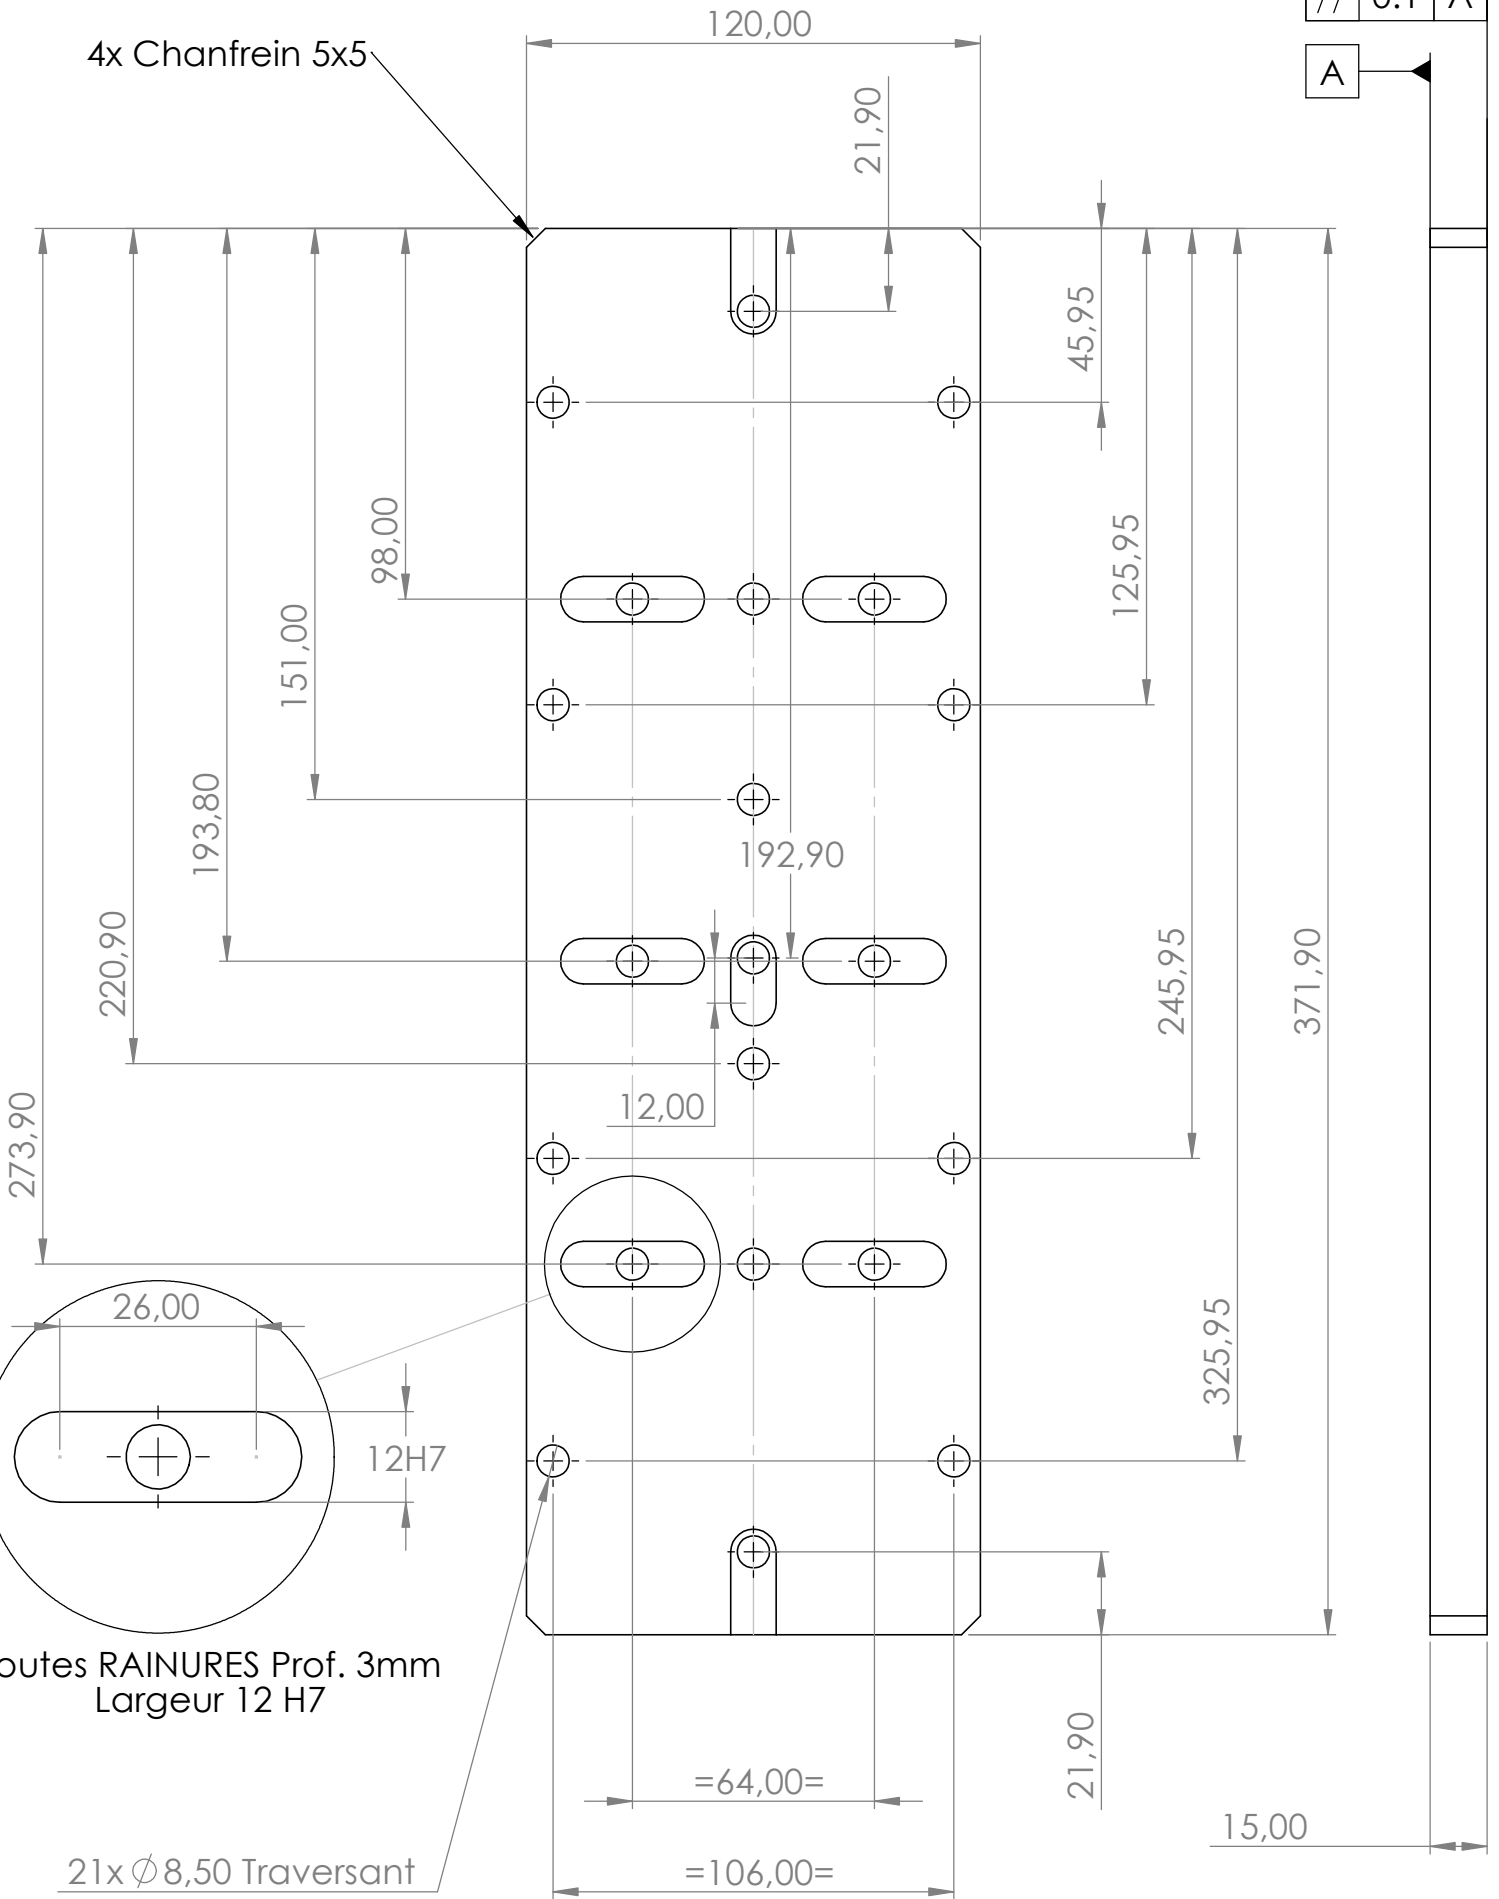

0.1 A

A

4x Chanfrein 5x5

273,90

120,00

21,90

45,95

125,95

325,95

26,00

12H7

21,90

15,00

=64,00=

=106,00=

Toutes RAINURES Prof. 3mm
Largeur 12 H7

21x Ø 8,50 Traversant