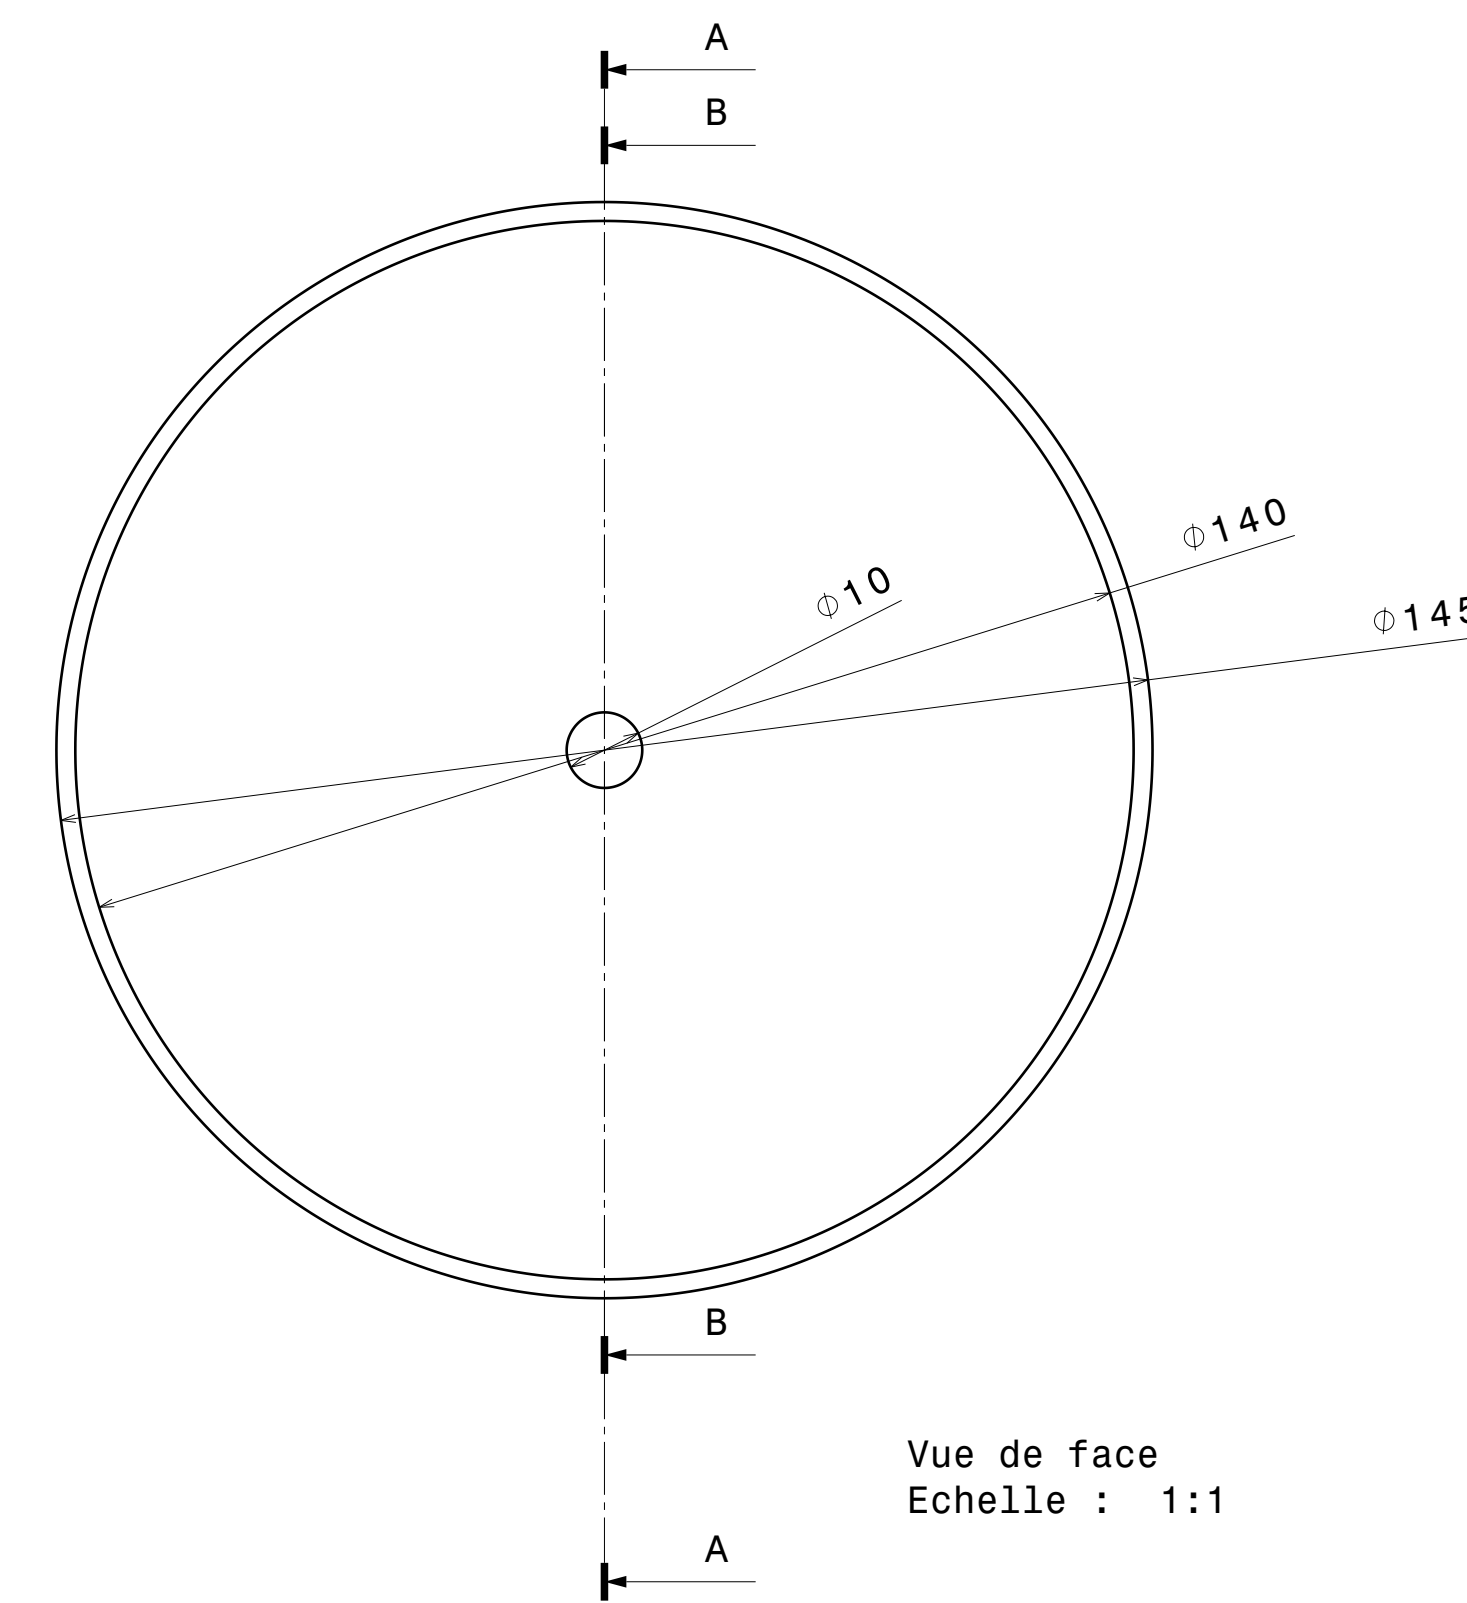

Section B-B
Echelle : 1:1

Coupe A-A
Echelle : 1:1

Coupe D-D
Echelle : 1:1

Vue isométrique
Echelle : 1:1

Vue de face
Echelle : 1:1

Vue de gauche
Echelle : 1:1

Coupe C-C
Echelle : 1:1

DESIGNED BY: Soso & Nico		I	-
DATE: 04/01/2022		H	-
DRAWN BY: XXX		G	-
DATE: XXX		F	-
SIZE: A0		E	-
SCALE: 1:1		D	-
PROJECT (No): 0,13		C	-
DRAWING NUMBER: RV		B	-
SHEET: 1/1		A	-