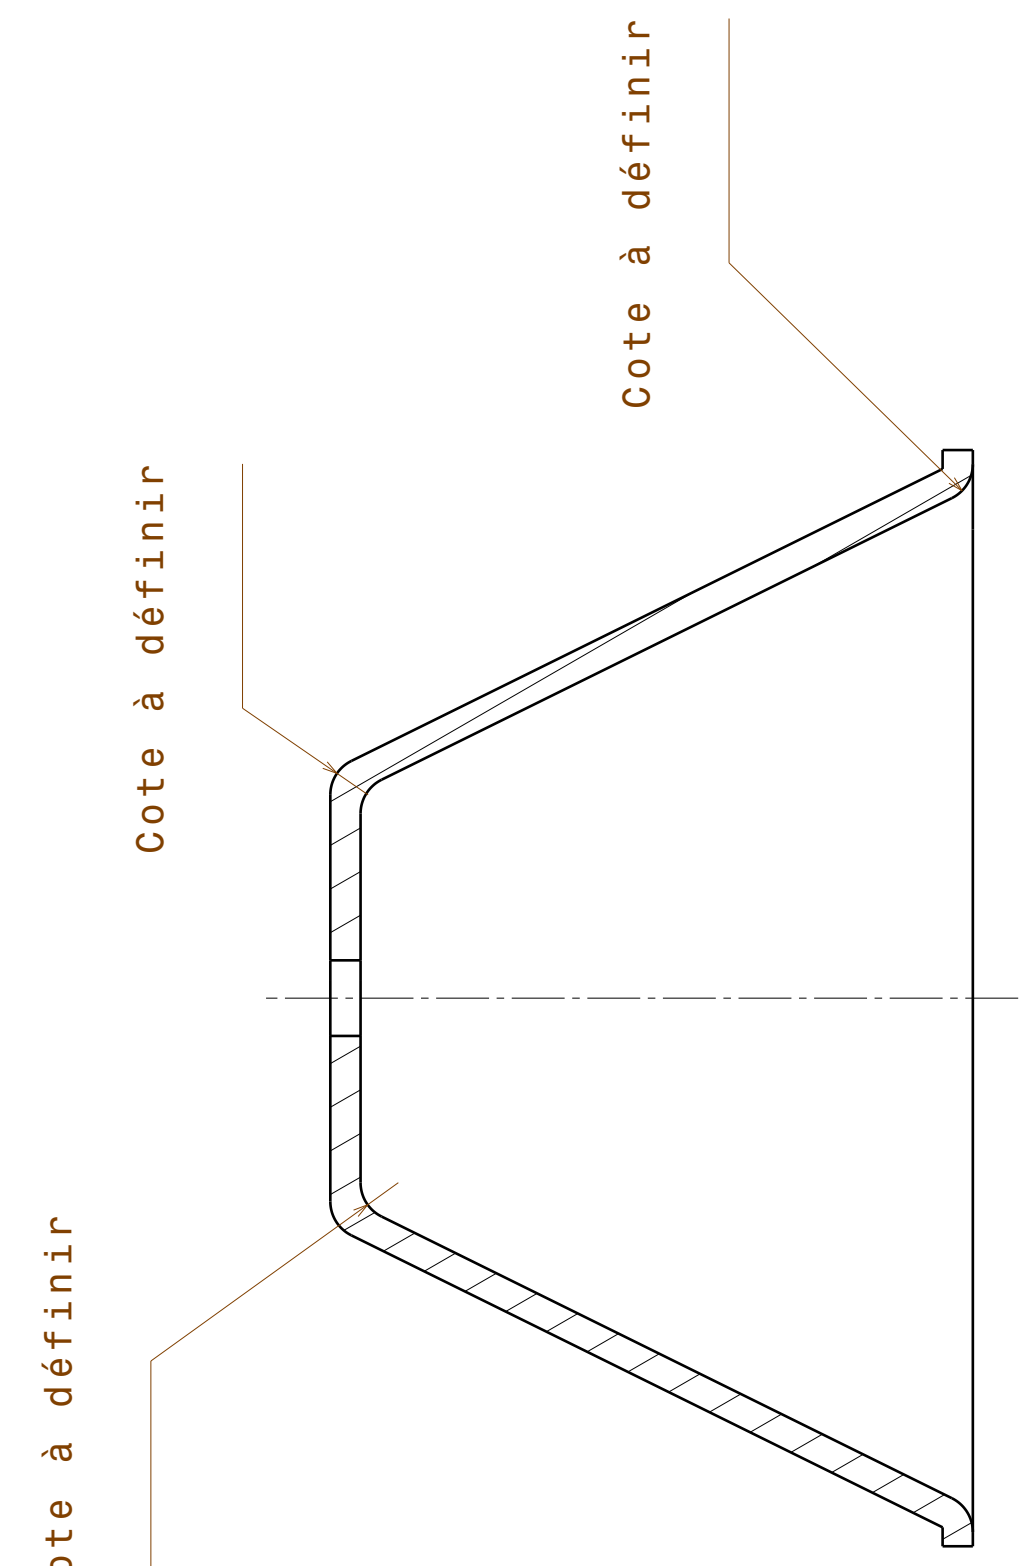

Section B-B
Echelle : 1:1

Coupe A-A
Echelle : 1:1

Coupe D-D
Echelle : 1:1

Vue isométrique
Echelle : 1:1

Vue de face
Echelle : 1:1

Vue de gauche
Echelle : 1:1

Coupe C-C
Echelle : 1:1

DESIGNED BY: Soso & Nico		I	-
DATE: 04/01/2022		H	-
DRAWN BY: XXX		G	-
DATE: XXX		F	-
SIZE: A0		E	-
SCALE: 1:1		D	-
PROJECT (No): 0,13		C	-
DRAWING NUMBER: RV		B	-
SHEET: 1/1		A	-