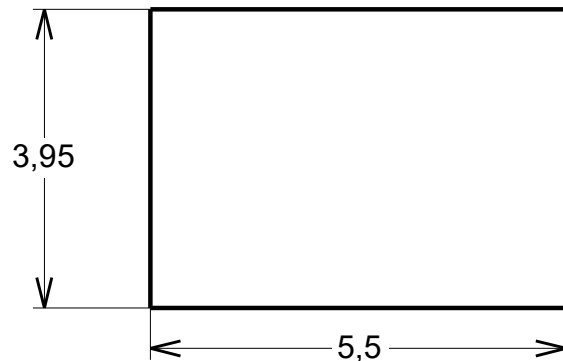

Vue de face

Vue de gauche

Vue de dessus

MATIERE TOLE ACIER INOX A4 EPAISSEUR 1,5 mm

COTES EN CENTIMETRES