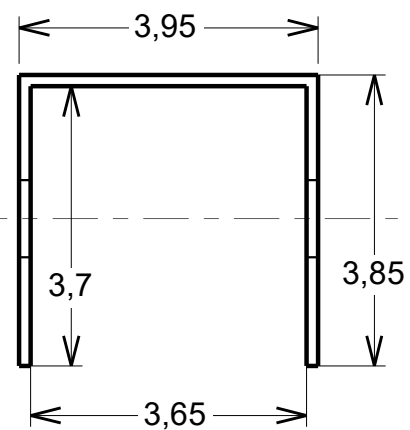

Vue de face

Vue de gauche

Vue de dessus

MATIERE TOLE ACIER INOX A4 EPAISSEUR 1,5 mm

COTES EN CENTIMETRES