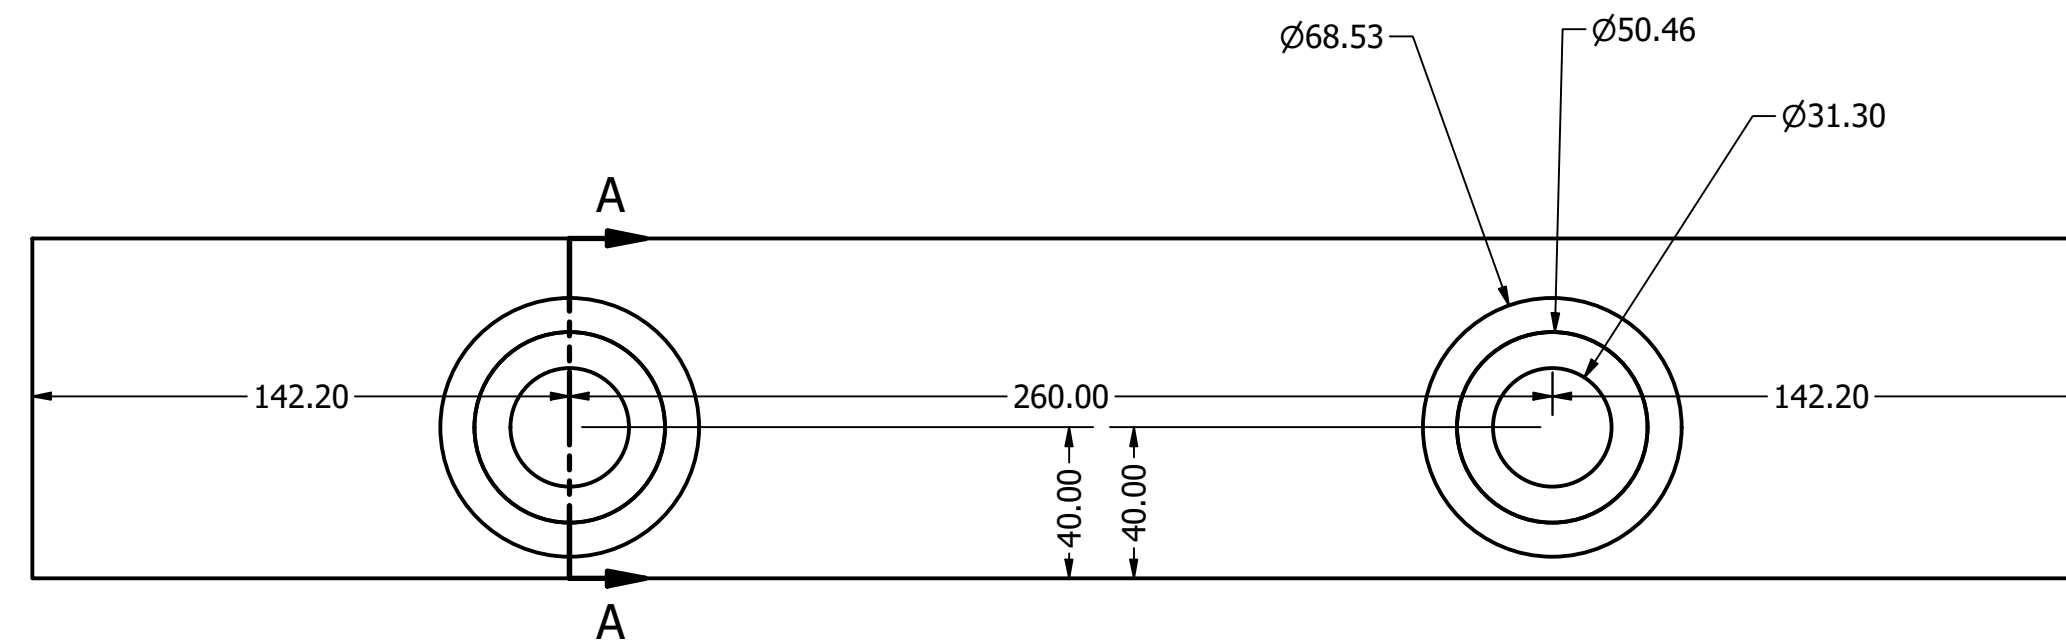

8 7 6 5 4 3 2 1

COUPE A-A  
SCALE 1 / 2

ACIER C55

DRAWN	Antoine	18/04/2024		
CHECKED			TITLE	
QA				
MFG				
APPROVED				
			SIZE	DWG NO
			D	Flasque arrière cones femelles fraisé
			SCALE	1 / 2
				REV
				SHEET 1 OF 1