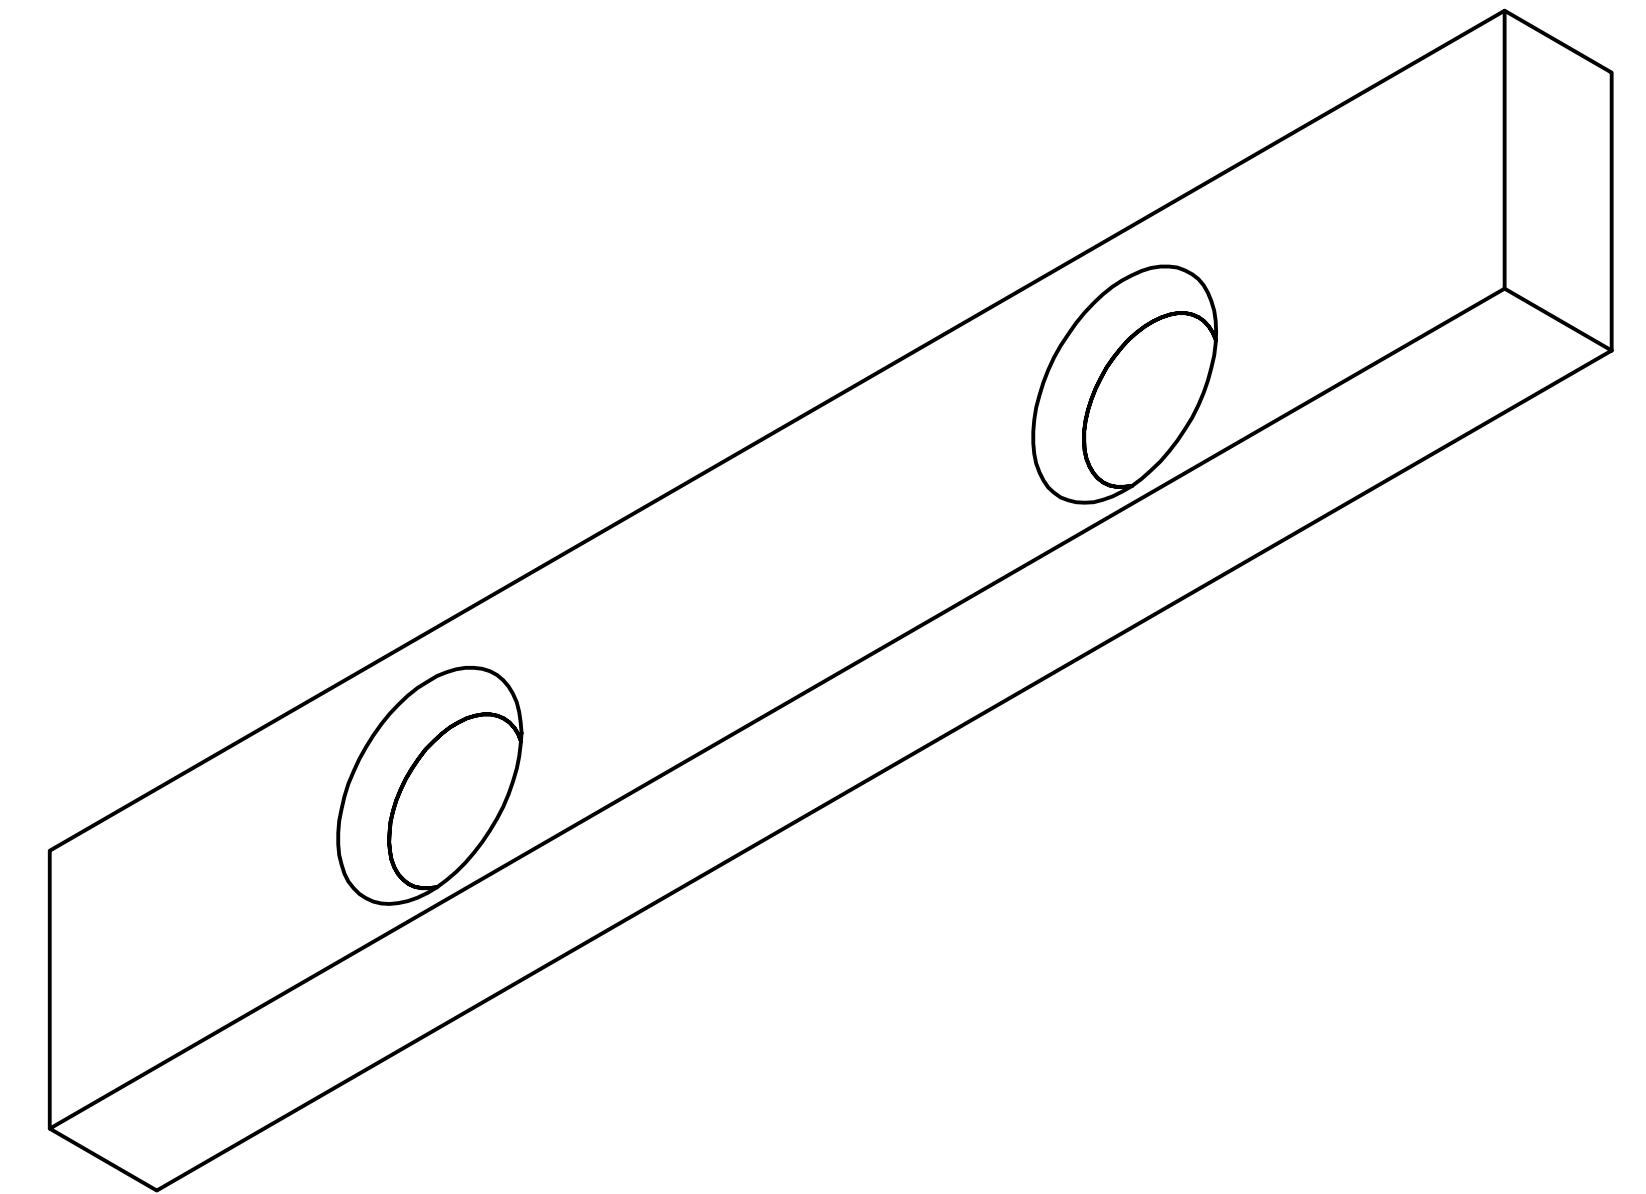

8 7 6 5 4 3 2 1

COUPE A-A  
SCALE 1 / 2

ACIER C55

DRAWN	Antoine	18/04/2024		
CHECKED			TITLE	
QA				
MFG				
APPROVED				
			SIZE	DWG NO
			D	Flasque arrière cones femelles fraisé
			SCALE	1 / 2
				REV
				SHEET 1 OF 1