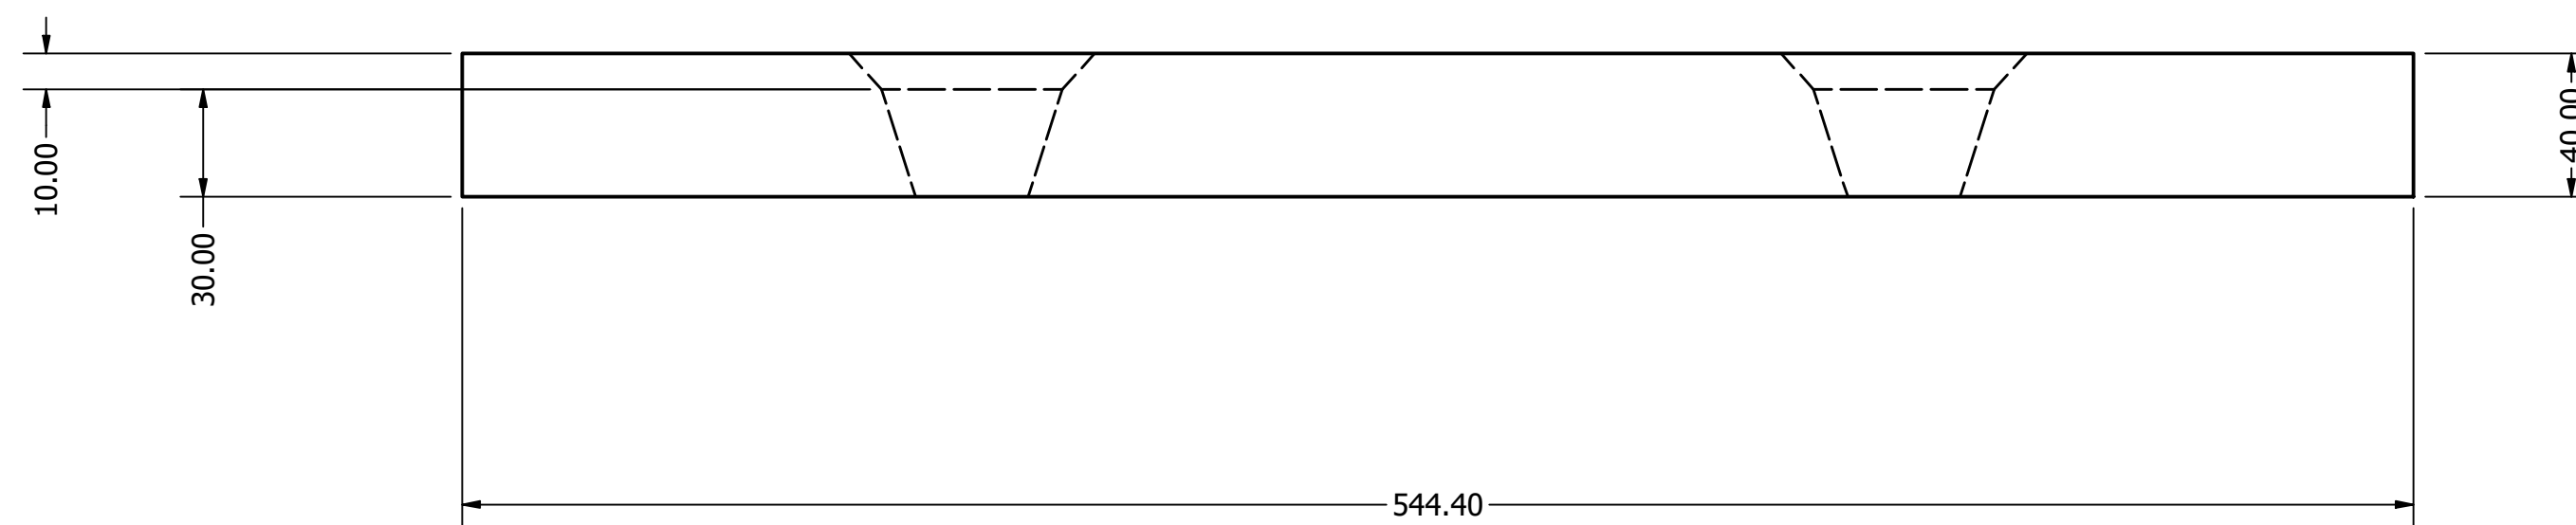

8 7 6 5 4 3 2 1

COUPE A-A  
SCALE 1 / 2

ACIER C55

DRAWN	Antoine	18/04/2024		
CHECKED			TITLE	
QA				
MFG				
APPROVED				
			SIZE	DWG NO
			D	Flasque arrière cones femelles fraisé
			SCALE	1 / 2
				REV
				SHEET 1 OF 1