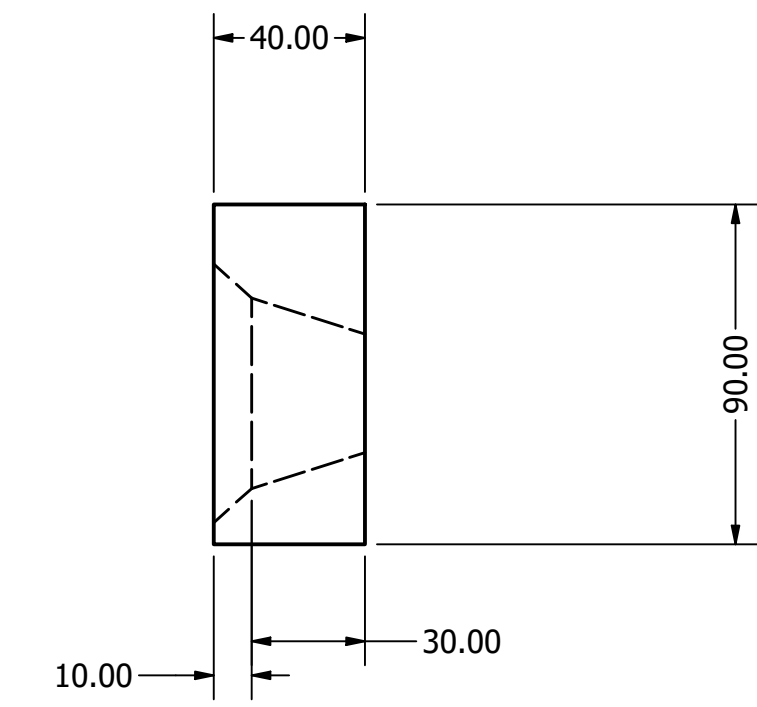

8 7 6 5 4 3 2 1

COUPE A-A  
SCALE 1 / 2

ACIER C55

DRAWN	Antoine	18/04/2024		
CHECKED			TITLE	
QA				
MFG				
APPROVED				
			SIZE	DWG NO
			D	Flasque arrière cones femelles fraisé
			SCALE	1 / 2
				REV
				SHEET 1 OF 1