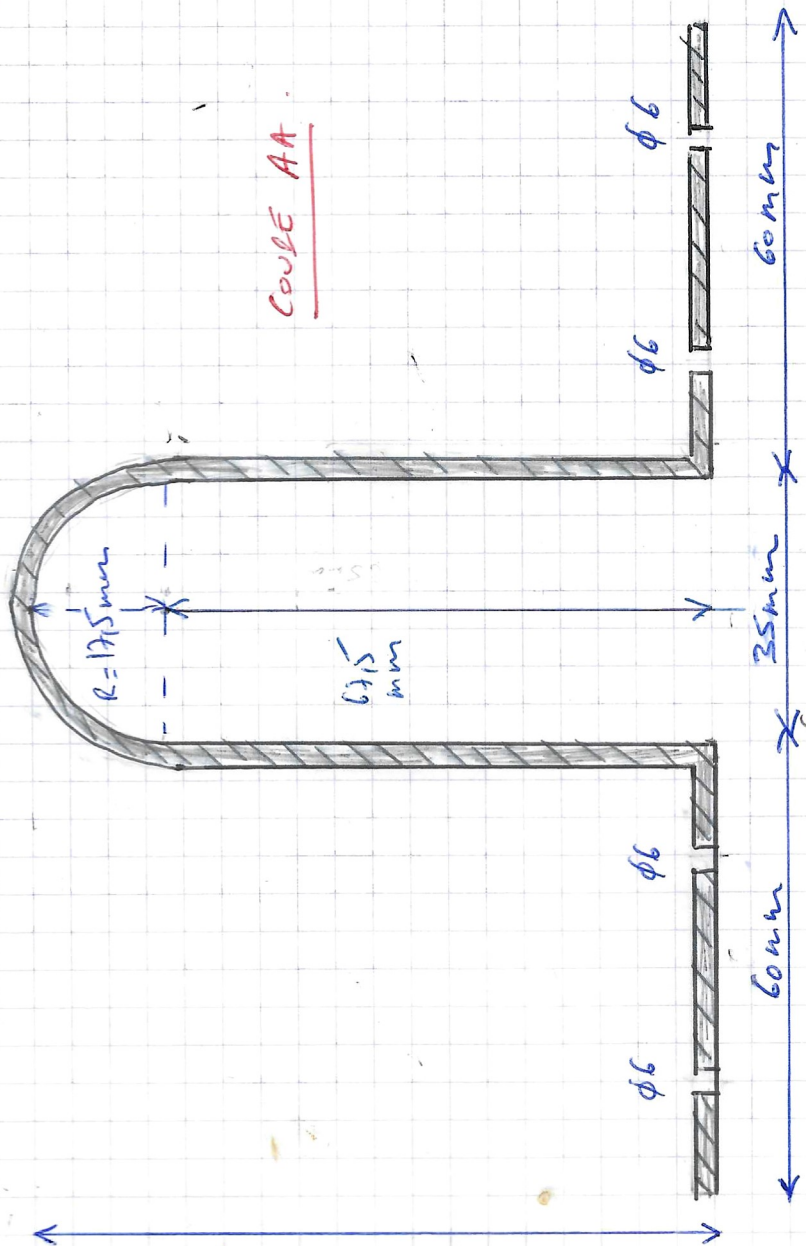

Acier.

Épaisseur 2,5 mm.

85 mm

Épaisseur : 2,5 mm.

Lierre MORTÉVÉRIQUE

06 12 25 43 98

mortier - pierre - alain Dorange - le