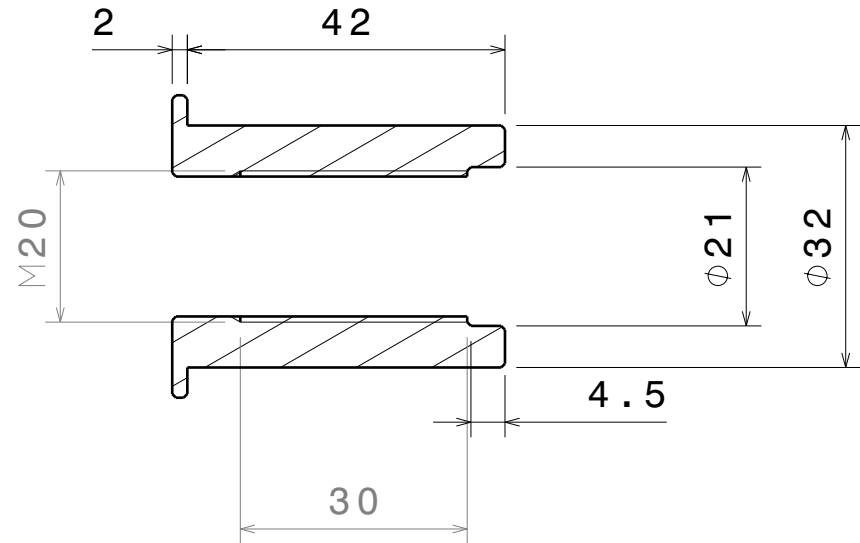

Front view  
Scale: 1:1

Entretoise  
Matiere : 7075  
Qté : 1