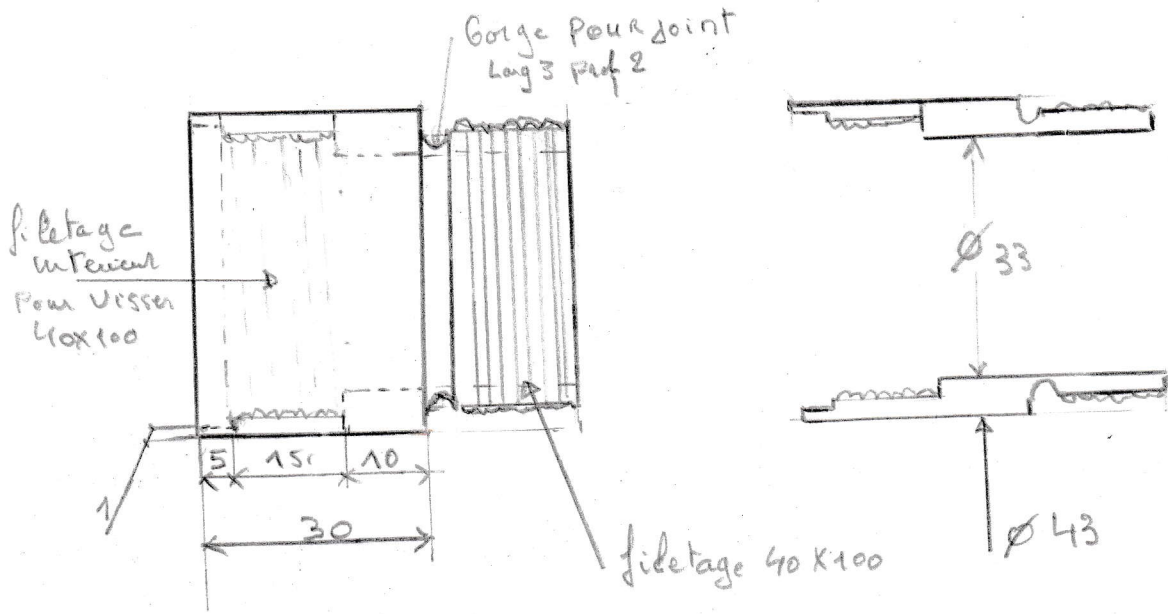

2 Rallonges Pour fourche de Kawa 1100 ZZR 1993  
 en acier inoxydable

+ 2 cales en Alu

Privot. Daniel