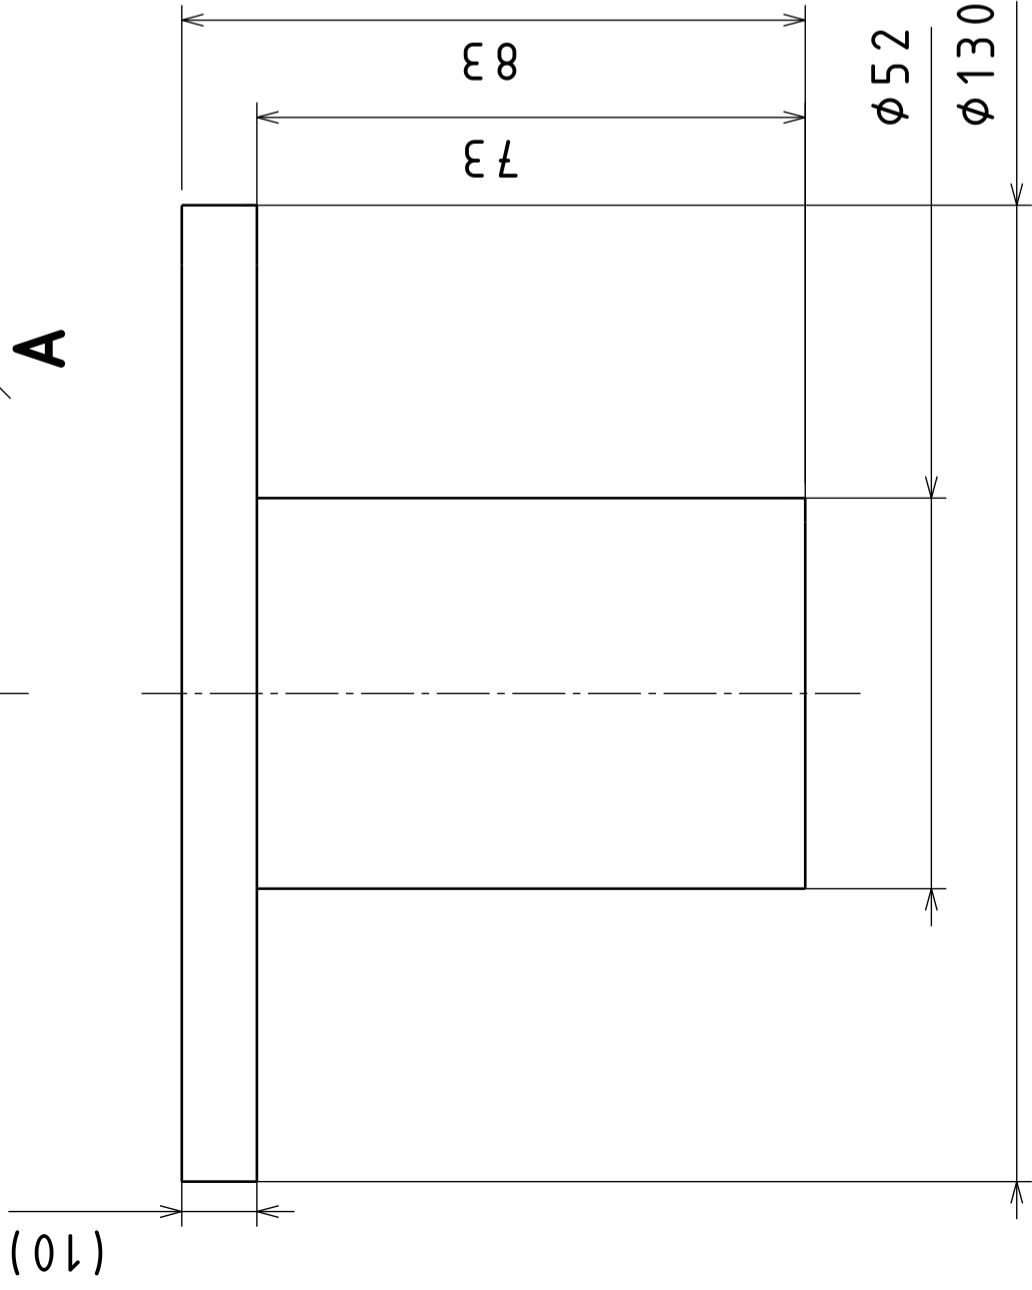

VUES ISOMETRIQUES

ECH (SCALE) : 1:2

A-A

ECH (SCALE) : 1:1

QUANTITE: 1

MATIERE: ALUMINIUM

CASSAGE D'ANGLE 0,1mm