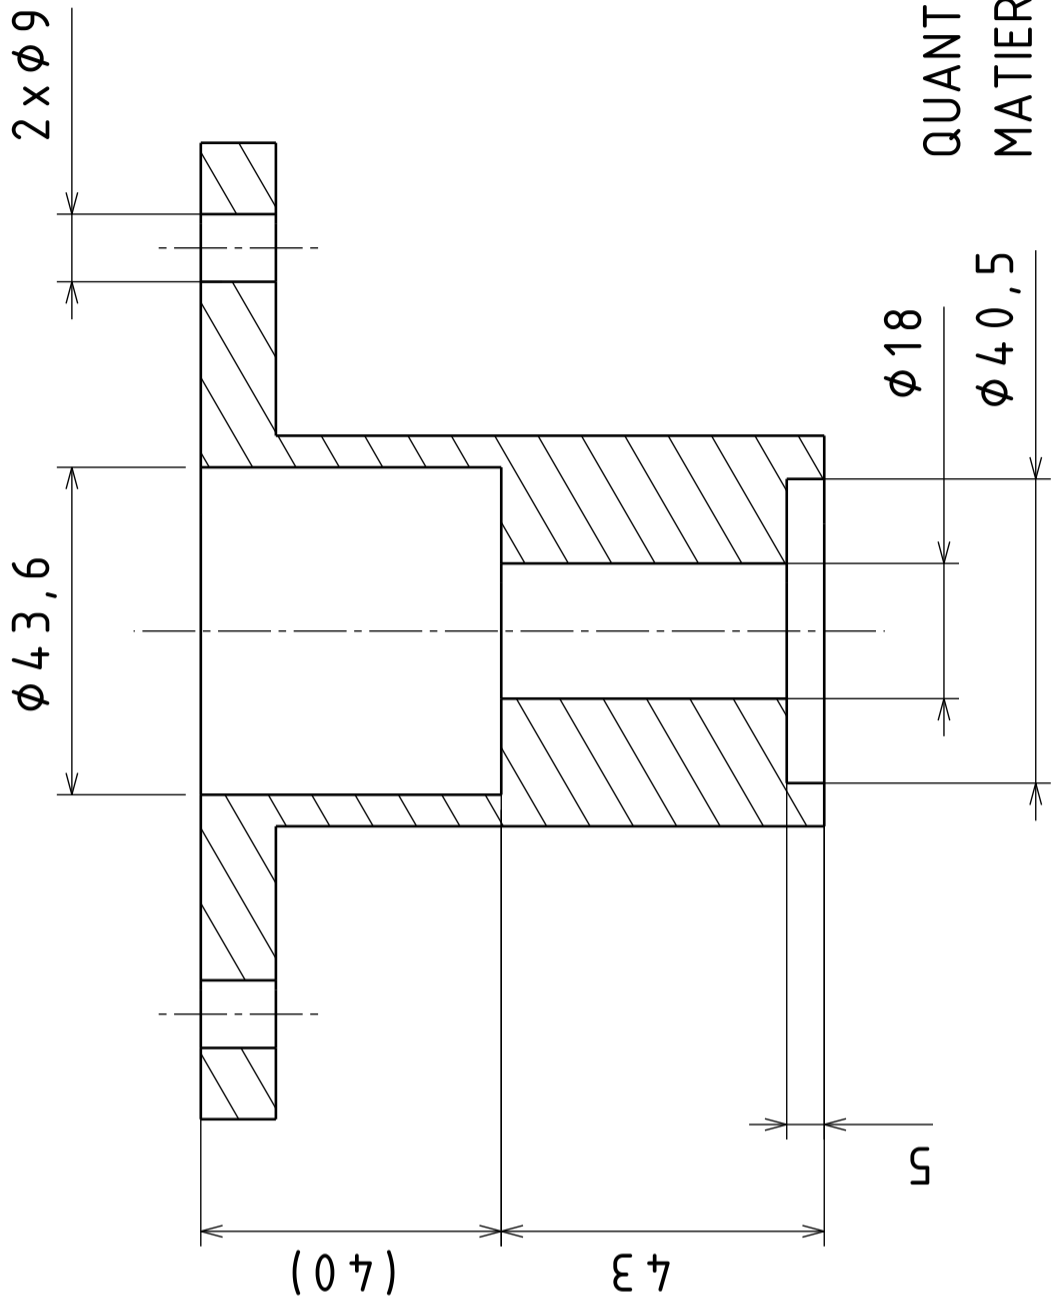

VUES ISOMETRIQUES

ECH (SCALE) : 1:2

A-A

ECH (SCALE) : 1:1

QUANTITE: 1

MATIERE: ALUMINIUM

CASSAGE D'ANGLE 0,1mm