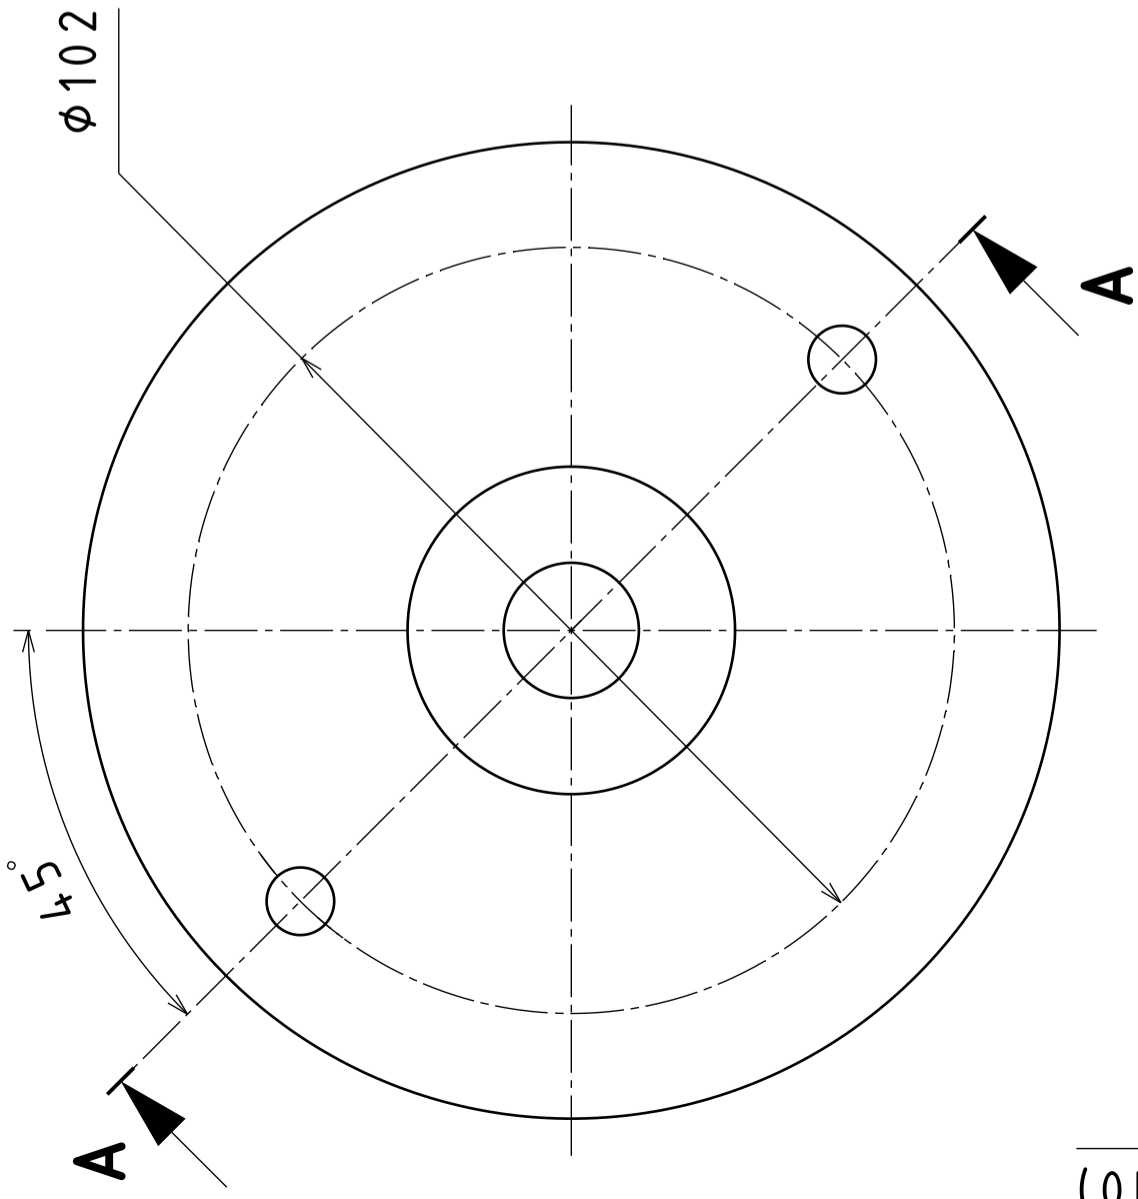

VUES ISOMETRIQUES

ECH (SCALE) : 1:2

A-A

ECH (SCALE) : 1:1

QUANTITE: 1

MATIERE: ALUMINIUM

CASSAGE D'ANGLE 0,1mm