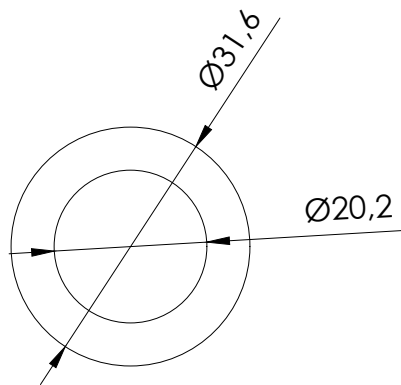

Entrecroise en acier dur

Quantités:

1x Epaisseur 11.75mm

1x Epaisseur 11.3mm

1x Epaisseur 30mm