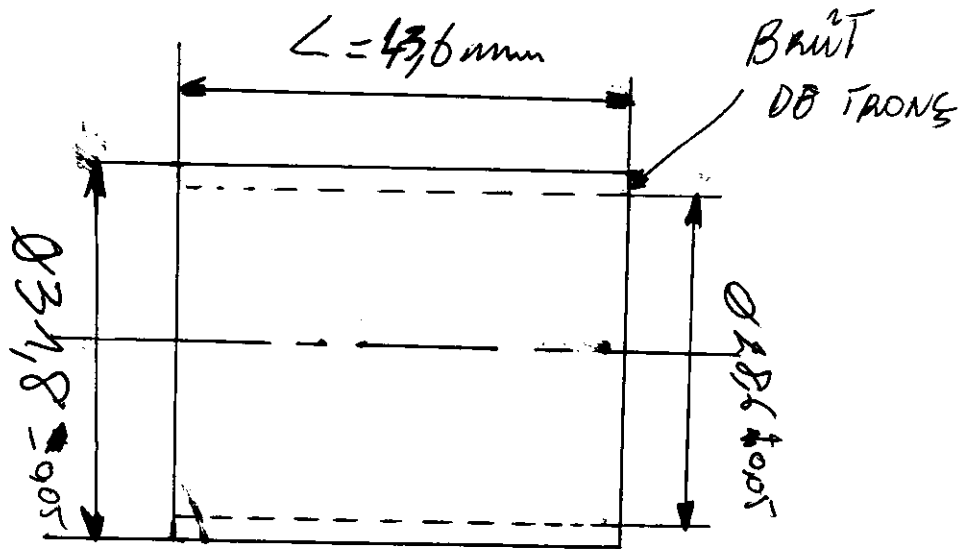

1 PIÈCE ALU "RÉDUCTEUR"

GP Cycles
202 Route de Corbeil
91700 Ste Geneviève des Bois
RCS Evry 529 357 444
T.V.A Intra FR 815 293 574 44
Tél. : 01 60 15 94 04