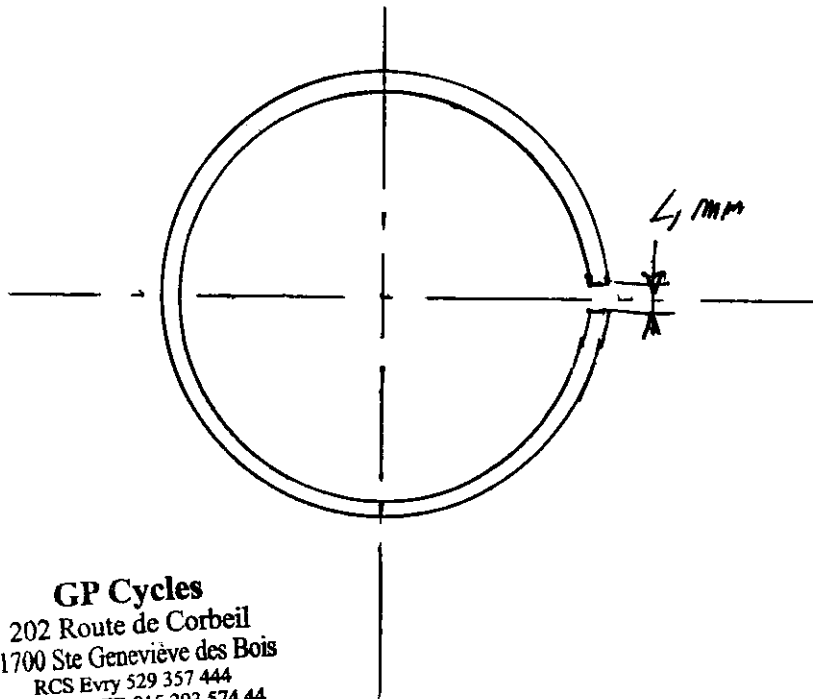

1 PIÈCE ALU "RÉDUCTEUR"

GP Cycles
202 Route de Corbeil
91700 Ste Geneviève des Bois
RCS Evry 529 357 444
T.V.A Intra FR 815 293 574 44
Tél. : 01 60 15 94 04