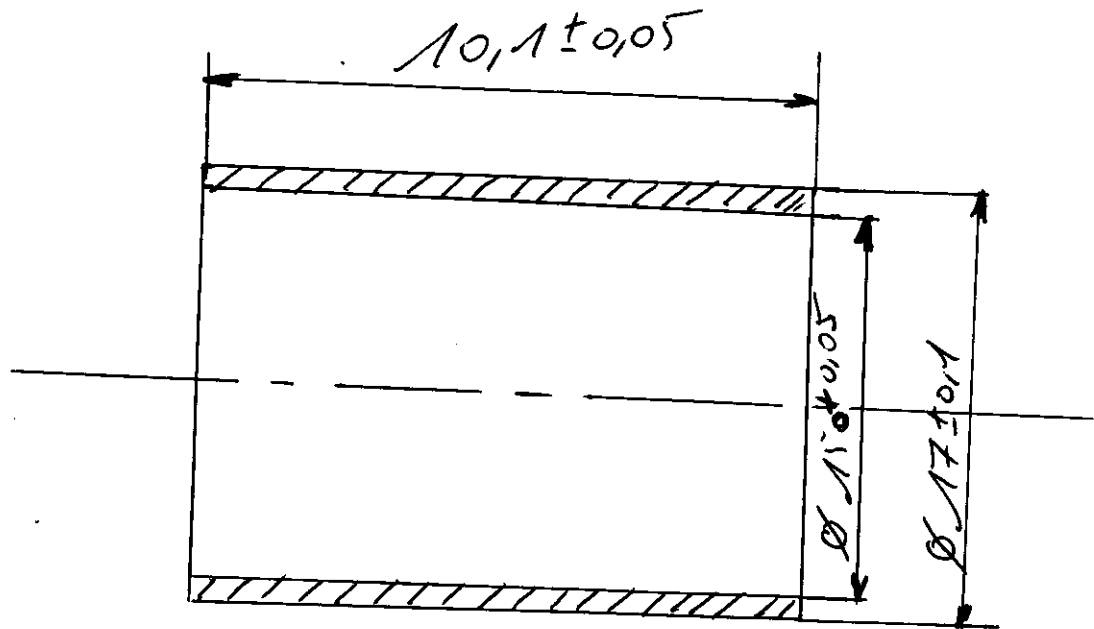

5 entretoises de roulement Moyen DT

\* ANGLES VIF

\* MATIÈRE ACIER Résistant à l'écaillage  $\rightleftarrows$

**GP Cycles**

202 Route de Corbeil  
91700 Ste Geneviève des Bois  
RCS Evry 529 357 444  
TVA Intra FR 815 293 574 44  
TEL : 01 50 15 94 04