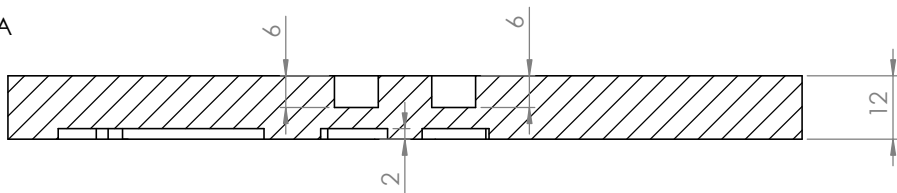

formes suivant fichier step

A-A

<p>A3 Echelle 1:1 Tol Gén: +/-0.2</p>	Matière: Alu 2017A-AU4G	Quantité: 01
	Observation: -	26/07/2024
<p>Désignation: ARL-DN04-A-PN-V-C--01-A-base</p>		