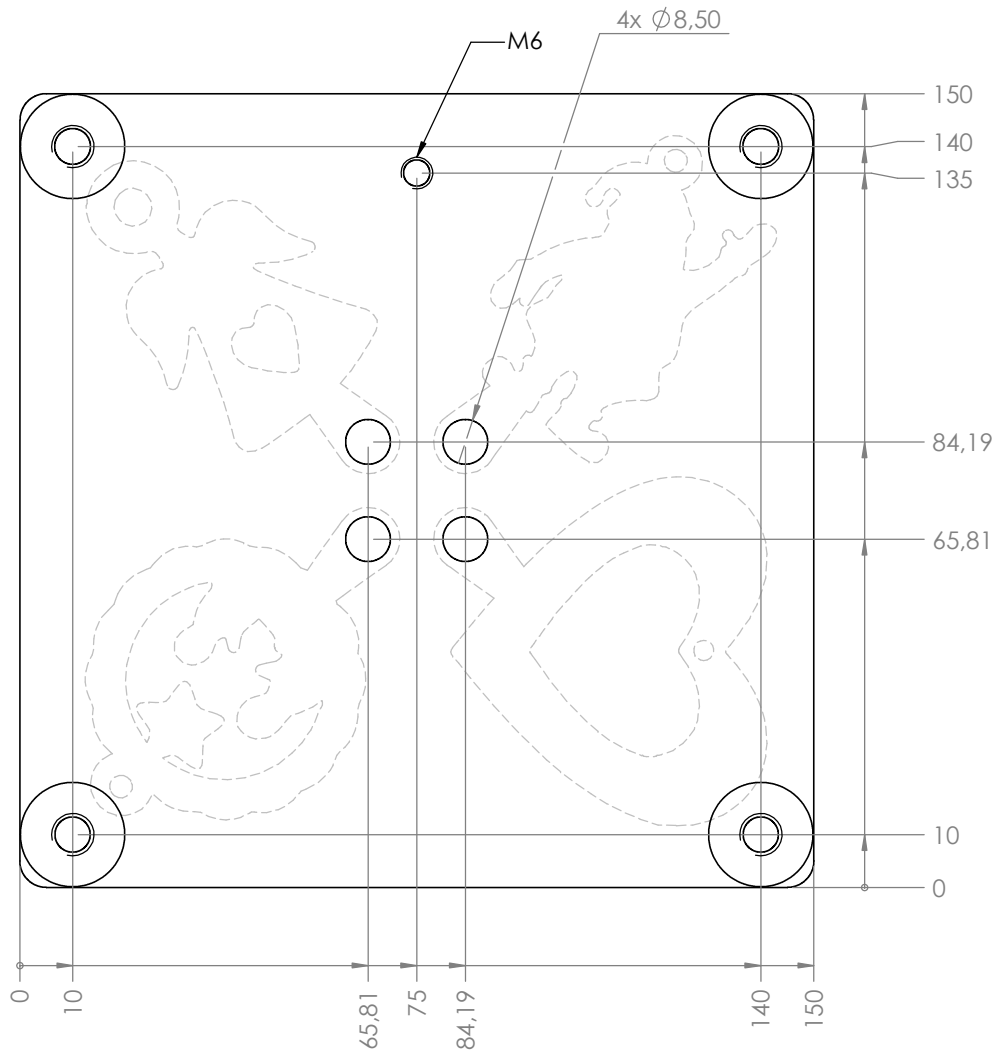

formes suivant fichier step

A-A

<p>A3 Echelle 1:1 Tol Gén: +/-0.2</p>	Matière: Alu 2017A-AU4G	Quantité: 01
	Observation: -	26/07/2024
<p>Désignation: ARL-DN04-A-PN-V-C--01-A-base</p>		