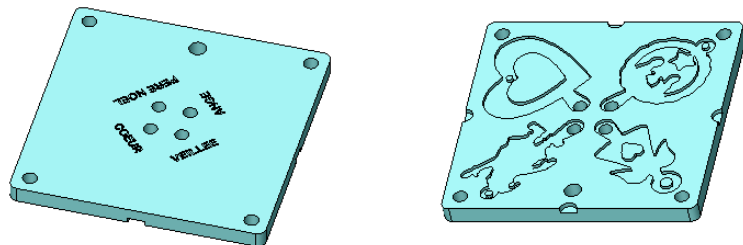

formes suivant fichier step

gravures suivant fichier step

A-A

  A3 Echelle 1:1 Tol Gén: +/-0.2	Matière: Alu 2017A-AU4G	Quantité: 01
	Observation: -	26/07/2024
Désignation: ARL-DN04-A-PN-V-C--02-A-couvercle		