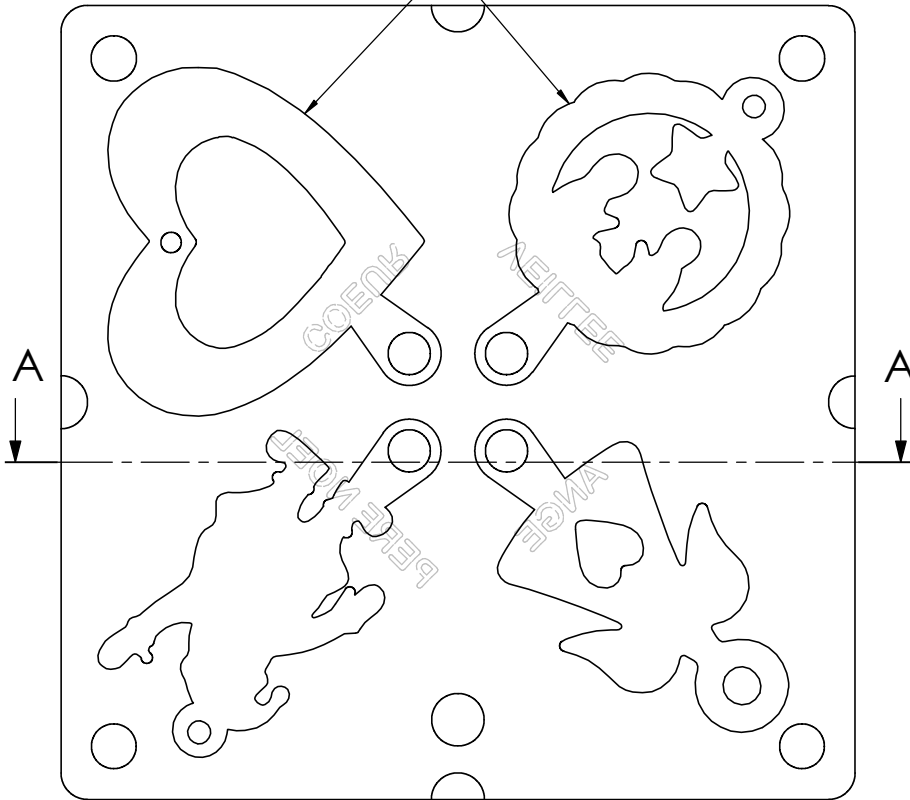

formes suivant fichier step

gravures suivant fichier step

A-A

  A3 Echelle 1:1 Tol Gén: +/-0.2	Matière: Alu 2017A-AU4G	Quantité: 01
	Observation: -	26/07/2024
Désignation: ARL-DN04-A-PN-V-C--02-A-couvercle		