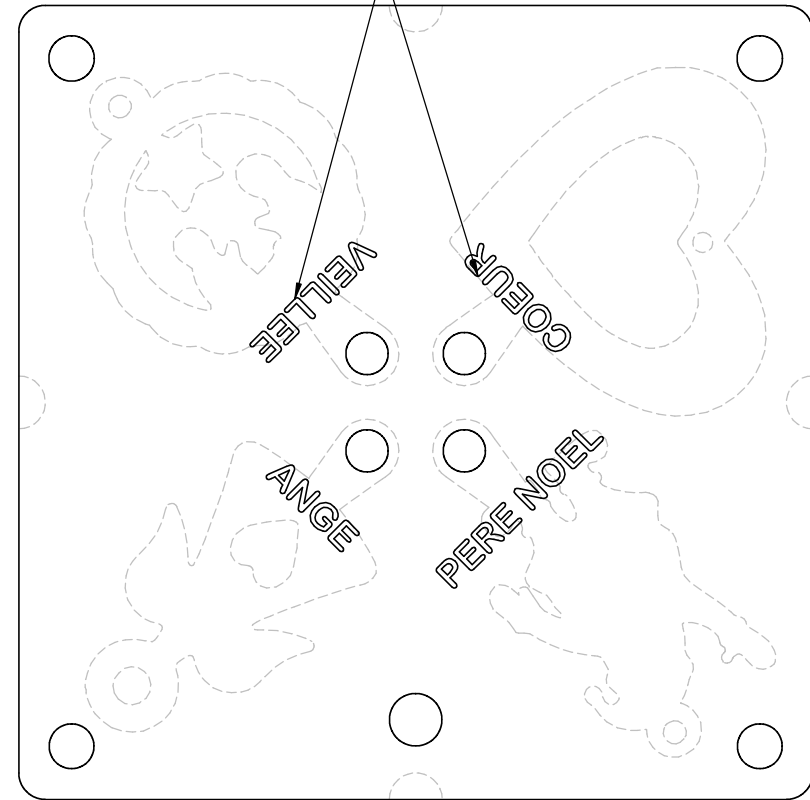

formes suivant fichier step

gravures suivant fichier step

A-A

  A3 Echelle 1:1 Tol Gén: +/-0.2	Matière: Alu 2017A-AU4G	Quantité: 01
	Observation: -	26/07/2024
Désignation: ARL-DN04-A-PN-V-C--02-A-couvercle		