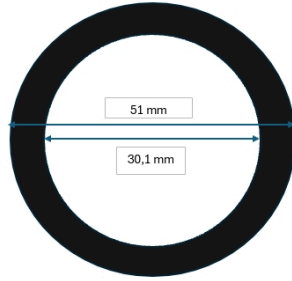

A B C D E F G H I J K L M

1
2
3
4
5
6
7
8
9
10
11
12
13
14
15
16
17
18
19
20
21
22
23
24
25
26
27
28
29
30
31
32
33
34
35
36
37
38
39
40
41
42
43
44
45
46
47
48
49
50
51
52
53
54
55
56
57
58
59
60
61
62
63
64
65
66
67
68
69
70
71
72
73
74
75
76
77
78
79
80
81
82
83
84
85
86
87
88
89
90
91
92
93

entretoise aluminium vélo noir brillant

Légende :

Noir surface pleine
Blanc surface évidée

cotes :

Diamètre extérieur 51mm
Diamètre intérieur 30,1mm
Hauteur 15 mm

Entrez du texte ou une formule ici